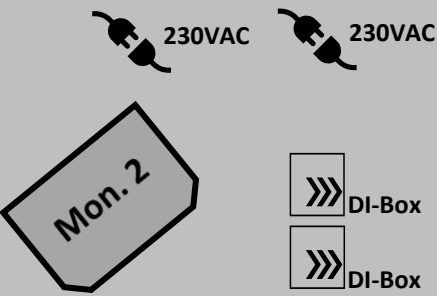

Bühnenanweisung „Fülle nach acht“

Besetzung: **Sextett**

Kontakt: info@fnach8.de

Abnahme Drumset

Martin (Drums)

Andreas (Bass)

Markus (Sax)

Roland (Git., Voc.)