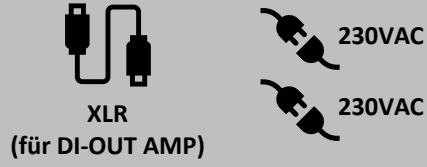

Bühnenanweisung „Fülle nach acht“

Besetzung: **Sextett**

Kontakt: info@fnach8.de

Abnahme Drumset

Martin (Drums)

Andreas (Bass)

Markus (Sax)

Roland (Git., Voc.)