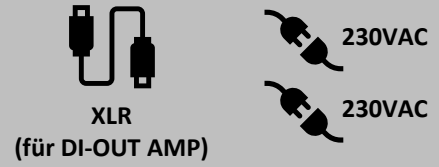

Bühnenanweisung „Fülle nach acht“

Besetzung: **Sextett**

Kontakt: info@fnach8.de

Abnahme Drumset

Martin (Drums)

Andreas (Bass)

Markus (Sax)

Roland (Git., Voc.)