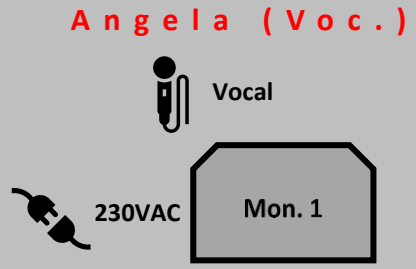

Roland (Git., Voc.)

Marc (Piano, Voc.)

Angela (Voc.)